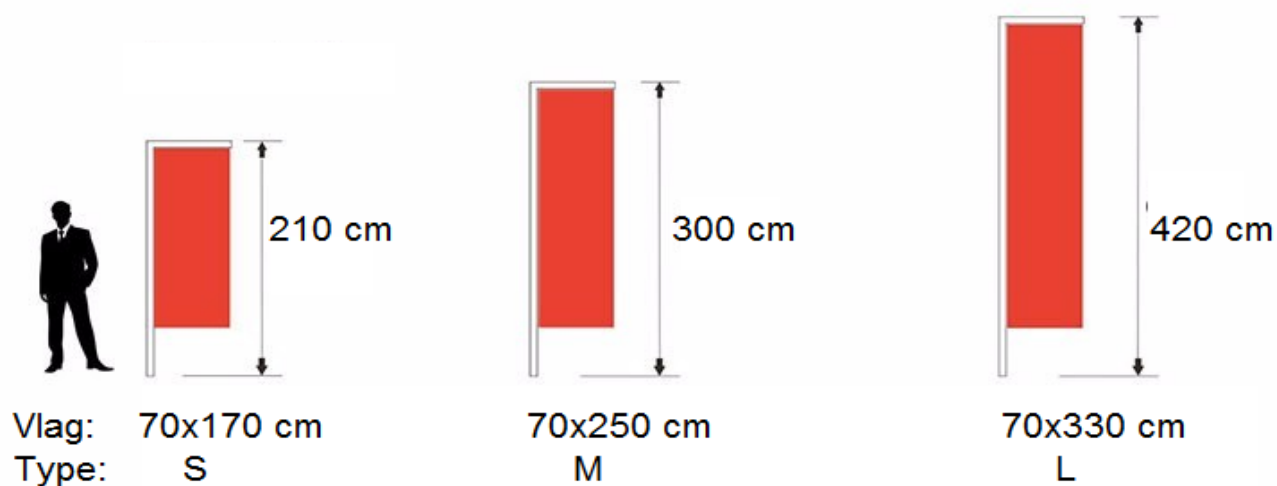

GEBOGEN EN RECHTE BEACHVLAGGEN MET FIBER MASTEN

STANDAARD DIGITAAL PRINT

| Afmeting mast | Mast + f.c. beachvlag (excl. voet) | |
|---------------|------------------------------------|--|
| S: 2,3 m | S banner: f.c. print | |
| S: 2,3 m | F banner: f.c. print | |
| M: 3,5 m | S banner: f.c. print | |
| M: 3,5 m | F banner: f.c. print | |
| L: 4,7 m | S banner: f.c. print | |
| L: 4,7 m | F banner: f.c. print | |
| | | |
| Afmeting mast | F.c. beachvlag (losse print) | |
| S: 2,3 m | S banner: f.c. print | |
| S: 2,3 m | F banner: f.c. print | |
| M: 3,5 m | S banner: f.c. print | |
| M: 3,5 m | F banner: f.c. print | |
| L: 4,7 m | S banner: f.c. print | |
| L: 4,7 m | F banner: f.c. print | |

| NIEUW: DUBBELZIJDIGE DIGITAAL PRINT (2 AFBEELDINGEN) | | |
|--|---|--|
| Afmeting mast | Mast + f.c. beachvlag (excl. voet) | |
| S: 2,3 m | S banner: f.c. print | |
| S: 2,3 m | F banner: f.c. print | |
| M: 3,5 m | S banner: f.c. print | |
| M: 3,5 m | F banner: f.c. print | |
| L: 4,7 m | S banner: f.c. print | |
| L: 4,7 m | F banner: f.c. print | |
| | | |
| Afmeting mast | F.c. dubbelzijdige beachvlag (losse print) | |
| S: 2,3 m | S banner: f.c. print | |
| S: 2,3 m | F banner: f.c. print | |
| M: 3,5 m | S banner: f.c. print | |
| M: 3,5 m | F banner: f.c. print | |
| L: 4,7 m | S banner: f.c. print | |
| L: 4,7 m | F banner: f.c. print | |