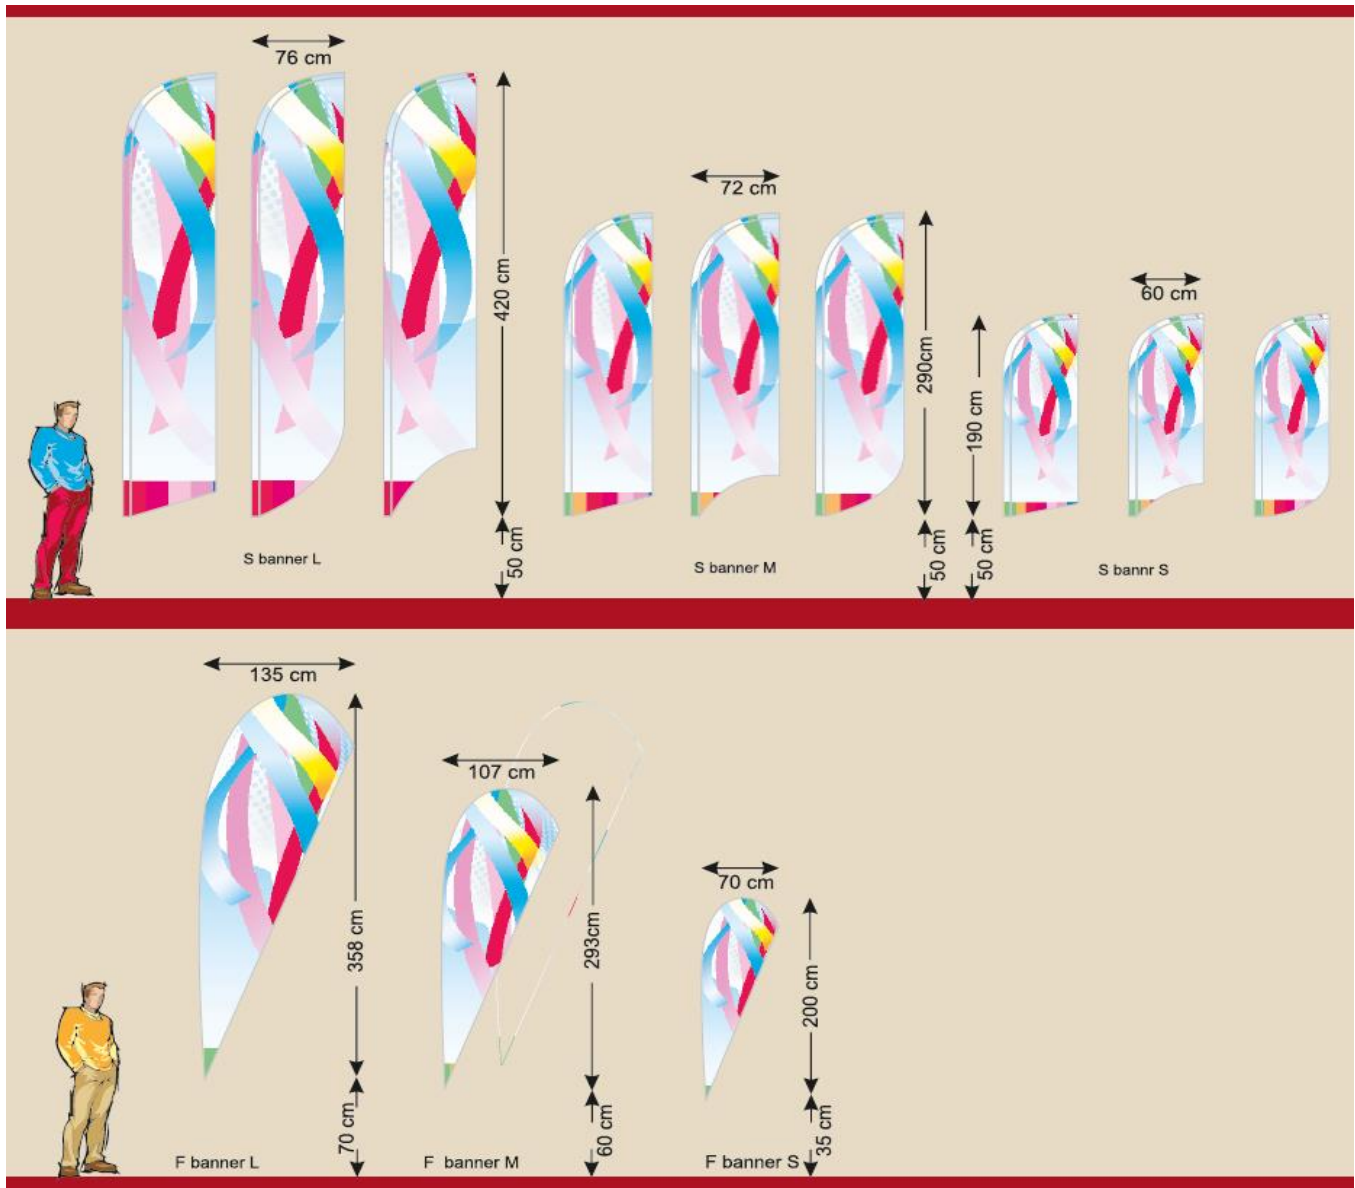

GEBOGEN EN RECHTE BEACHVLAGGEN MET FIBER MASTEN

STANDAARD DIGITAAL PRINT

| Afmeting mast | Mast + f.c. beachvlag (excl. voet) | |
|---------------|------------------------------------|--|
| S: 2,3 m | S banner: f.c. print | |
| S: 2,3 m | F banner: f.c. print | |
| M: 3,5 m | S banner: f.c. print | |
| M: 3,5 m | F banner: f.c. print | |
| L: 4,7 m | S banner: f.c. print | |
| L: 4,7 m | F banner: f.c. print | |
| | | |
| Afmeting mast | F.c. beachvlag (losse print) | |
| S: 2,3 m | S banner: f.c. print | |
| S: 2,3 m | F banner: f.c. print | |
| M: 3,5 m | S banner: f.c. print | |
| M: 3,5 m | F banner: f.c. print | |
| L: 4,7 m | S banner: f.c. print | |
| L: 4,7 m | F banner: f.c. print | |

| Afbeelding | Omschrijving | |
|---|--|--|
|  | Tentstok fibermast, maat S | |
| | Tentstok fibermast, maat M | |
| | Tentstok fibermast, maat L | |
|  | Standaard grondpin | |
|  | Kunststof schroef grondpin model a | |
| | Kunststof schroef grondpin model b | |
|  | Metalen schroef grondpin model a | |
| | Metalen schroef grondpin model b | |
|  | Solide verrijdbare vulbare parasolvoet. De voet is voorzien van 2 wielen, een handvat en een klemkop. Leeg gewicht is 2,5 kg maar gevuld met zand of water is het gewicht ca. 40 kg. | |
|  | Solide verrijdbare vulbare parasolvoet van 58x58 cm. De voet is voorzien van 2 wielen en een roterende spindel. Gevuld met zand of water is het gewicht ca. 30 kg. | |